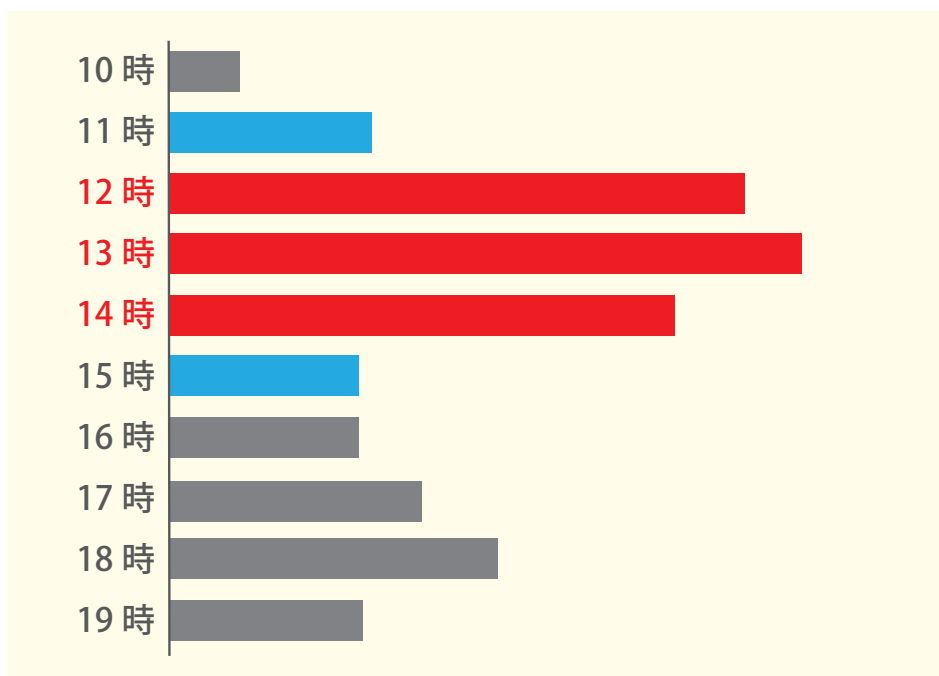

フードコートご利用のお客様へ

混雑緩和へのご協力をお願い

お客様の安全安心の為、**混雑する時間帯を避けて**のご利用にご協力をお願いいたします。

12時～14時は、混雑いたします。

11時・15時は、比較的空いています。

※混雑の状況は目安になります。

※混雑時には、フードコート・フードコートテラスの入場制限をさせていただく場合がございます。

各店テイクアウト商品もご用意しております。是非、ご利用ください！

Ario
アリオ市原